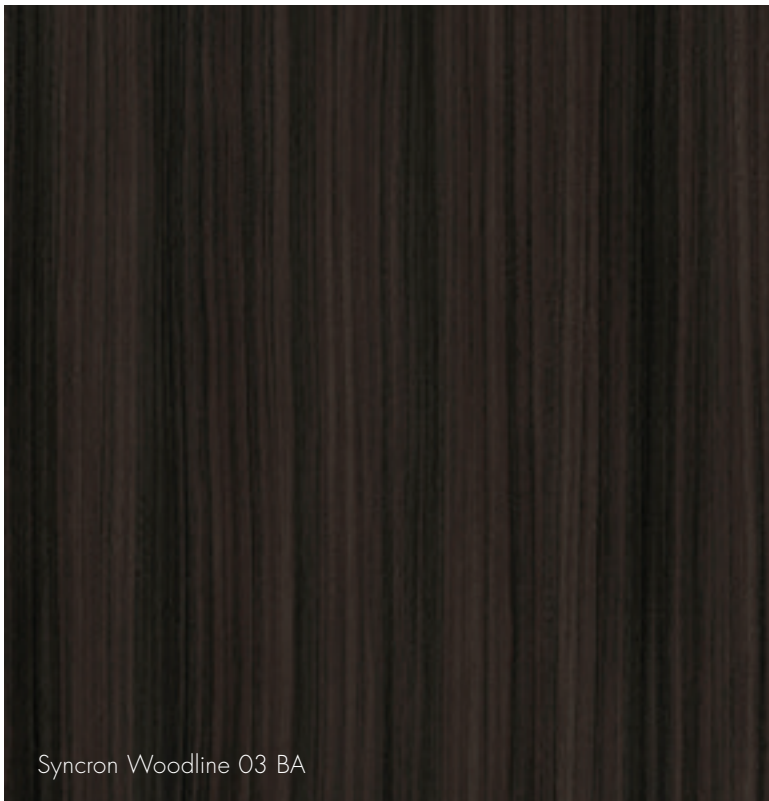

Zenit Tortora SM

R3-Supra EP-086-IS Fresko 51301

Syncron Nocce 01

Synchron Porcelain 03 Silver JA

Zenit Blanco SM

R3-Supra EP-151-ST Mármol Marquina Apomazado

Luxe Blanco

R3-Supra EP-148-PE M3rml Tepeaca